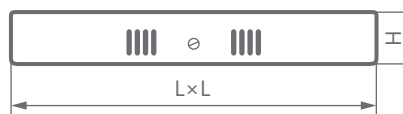

AL505

НАКЛАДНОЙ СВЕТИЛЬНИК

Накладной светодиодный светильник **AL505** TM Feron предназначен для освещения помещений общественного пользования и коммерческой недвижимости.

Светильник легко монтируется и не требует дополнительных затрат на дальнейшее обслуживание. Алюминиевый корпус и рассеиватель из акрилового полимера обеспечивают повышенную прочность светильника, что очень важно для общественных помещений.

Модель	Артикул	Мощность	Световой поток	Размеры L×L×H	Цветовая температура	Цвет корпуса	Материал рассеивателя
AL505	27922	6W	480Lm	110×110×28мм	4000K	белый	матовый акриловый полимер
	27924	12W	960Lm	160×160×28мм			
	27849	18W	1260Lm	200×200×28мм			
	27918	24W	1760Lm	284×284×28мм			